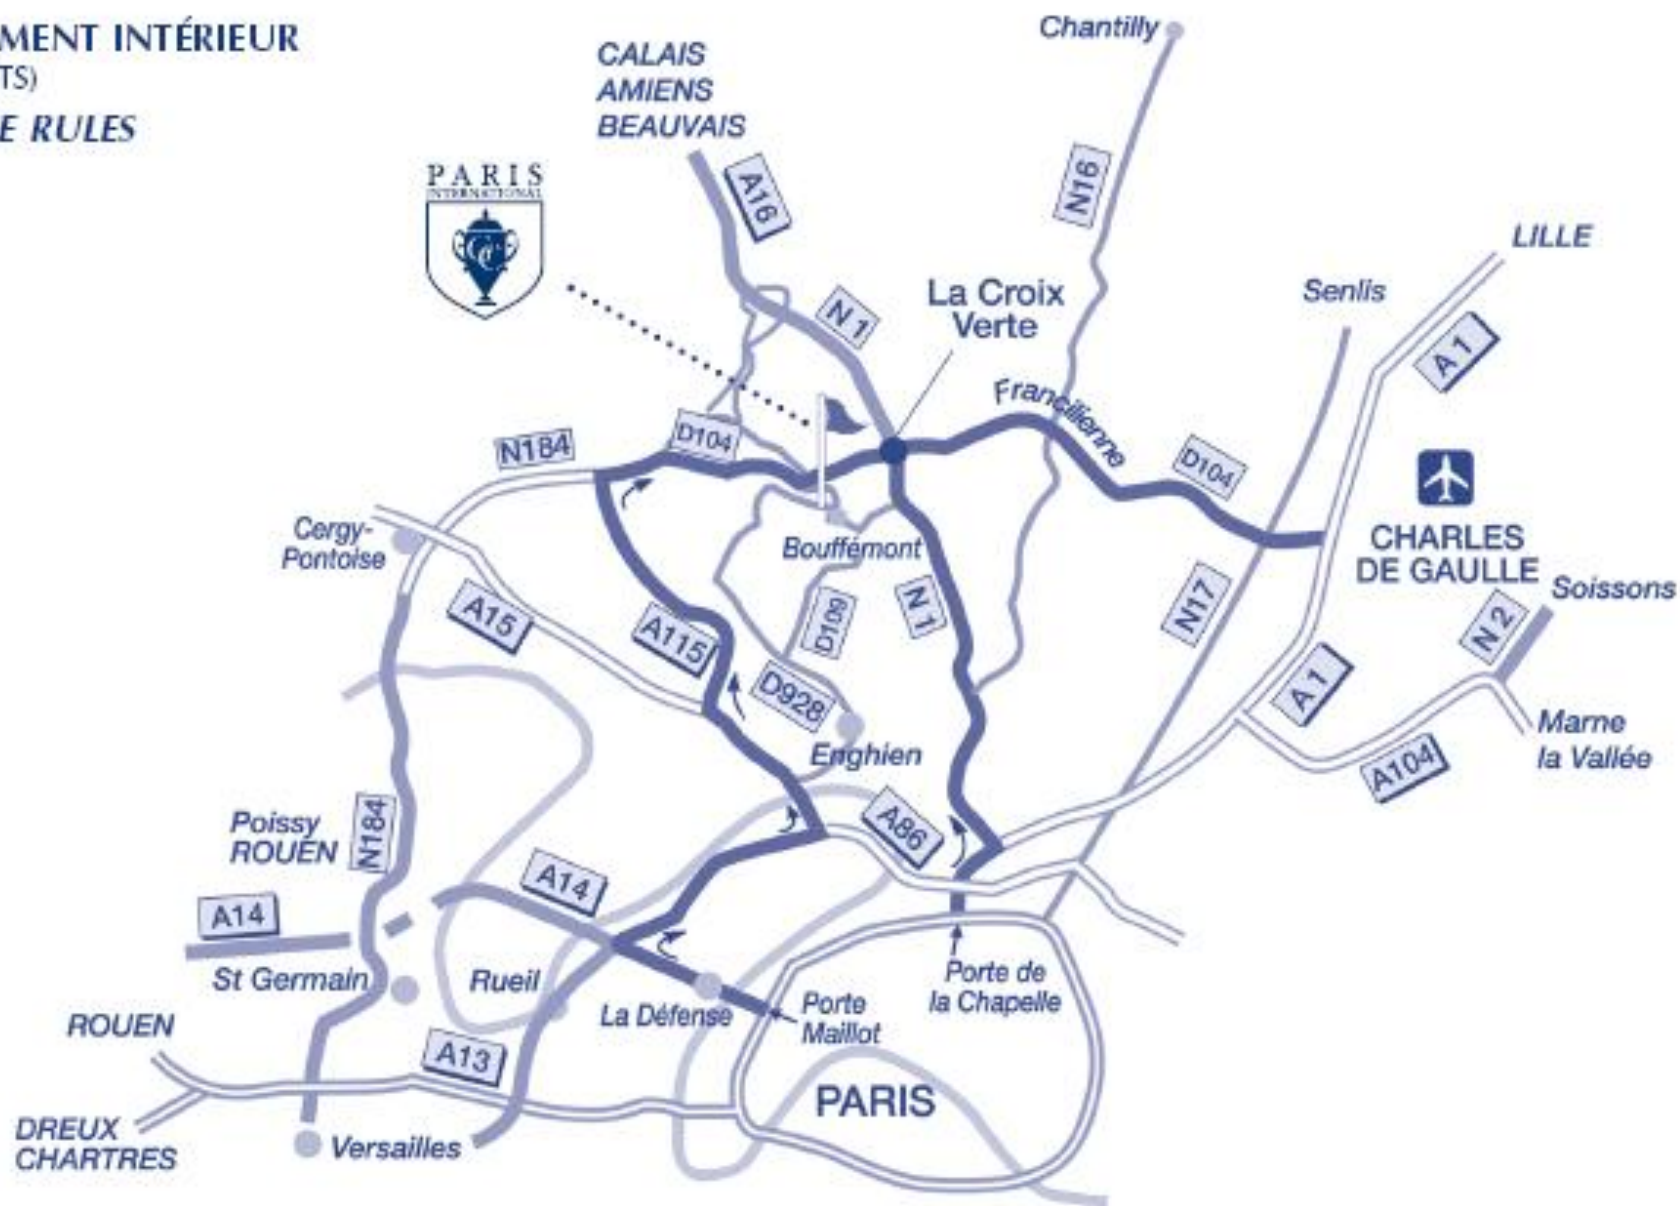

[cliquez sur le plan pour l'agrandir
et obtenir les itinéraires](#)

PARIS INTERNATIONAL GOLF CLUB
18, route du Golf - 95560 Baillet en France

RÈGLEMENT INTÉRIEUR
(EXTRAITS)
HOUSE RULES

DEPUIS PARIS-LA DÉFENSE

A14, puis A86 direction Cergy-Pontoise, puis A15 direction Cergy-Pontoise, Sortie Calais A115 jusqu'à la D104 ;
sur la D 104, suivre la direction Roissy-CDG et sortir à Baillet en France-Centre

DEPUIS L'AÉROPORT ROISSY-CHARLES DE GAULLE

Francilienne D 104, direction Cergy-Pontoise; après la Croix Verte,
2ème sortie : Baillet en France-Centre

DEPUIS LA PORTE DE LA CHAPELLE

A1 sortie n° 3 direction Beauvais jusqu'à la Croix Verte, puis direction
Cergy-Pontoise. Sortie Baillet en France-Centre

DEPUIS ENGHIEU

D 928 vers Ermont-Eaubonne puis D 109 vers Domont. A Bouffémont,
suivre Baillet en France-Centre sur la D44

FROM PARIS-LA DEFENSE

*A14, then A86, then A15 towards Cergy-Pontoise, take the exit
towards Calais A115, continue along N184, then Francilienne D104 ;
on D 104, head towards Chantilly/Roissy-CDG then exit towards
Baillet en France-Centre*